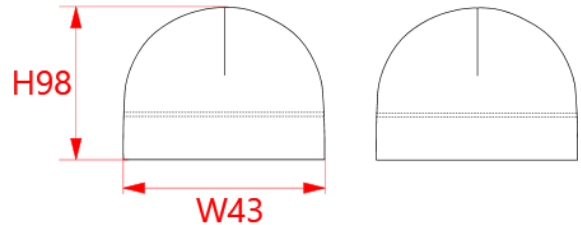

REFERENCE : KP535

SIZES : U

COMPOSITION :

Main fabric : Cotton / Elastane pique 95/5 - 180 95%cotton / 5%elastane

ARTICLE WEIGHT :

25 gr/pc

DESCRIPTION		COLORS	PANTONE SERIGRAPHIE
Français : Bonnet sport ajusté English : Sporty fitted beanie Nederlands : Getailleerde sportmuts Deutsch : Eng anliegende Sportmütze Español : Gorro deportivo ajustado Italiano : Berretto sport aderente Português : Gorro desportivo ajustável		Black	Black
		Grey heather	Based on 417C
MEASUREMENT			
Description	U		
H98 Front hat height	21		
W43 1/2 largeur bas bonnet / 1/2 hat bottom width	25		
CARE LABEL			
PACKING			
Box	100 pcs / box U => L:60cm W:40cm H:13cm GW:4kg NW:3kg		